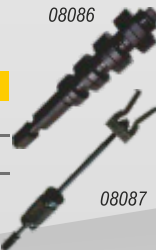

Ferramentas para a Caixa de Direção

herramienta caja de dirección

CÓDIGO	COMPATÍVEL PARA	FUNÇÃO
08086	Universal	Montar Caixa de Direção
08087	Universal	Desmontar Caixa de Direção

08086