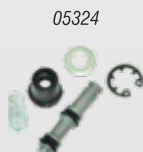

Reparo do Freio (cilindro mestre + gaxetas)

reparo freno (cilindro maestro + sellos)

CÓDIGO	COMPATÍVEL PARA	APLICAÇÃO	Nº ORIGINAL
05302	ML, Turuna 125 (completo)	Dianteira	45530 166 305
05324	CG 125 Titan ES, CG 150 Titan ESD até 2012, CB 300R XTZ 125, DT 200, Fazer 250, XTZ 250 Lander/Ténéré, Fazer 150 2018 até 20, NEO 2017 até 19	Dianteira	45530 MN9 305 5RM W0041 00
05301	Lead 110, BIZ 125, CG 150 Titan ESD 2013 em diante, CBX 150/200, CBX 250 Twister, NX 4 Falcon, CB 400-3/8", CB 500F/600F Hornet, RDZ 125, DTZ 180	Dianteira	45530 471 831 45530 KVK 961
05329	CRF 230F, CRF 250F	Dianteira	45530-KPS-901
05304	NX 150/200/350, NXR150 , XR 125/200/250, XLX 350, XRE 300	Dianteira	45530 KJ1 701
05311	CB 400 80/81 - diâm. 1/2"	Dianteira	
05321	CB 400 II, CBR 450 diâm. 14mm	Dianteira	45530 442 315
05322	NX 4 Falcon, CBR 450 SR, Bros 160, XRE 190 - 2016	Traseira	45530 MA4 671
05307	CB 400/450 - diâm. 5/8"	Dianteira	45530 443 660
05303	CB 450	Traseira	45520 443 740
05308	RD 350	Dianteira	
05309	DT 200, RD 350	Traseira	

* Item em vermelho - legenda atualizada na última edição.

** Item em negrito - aplicação em motocicletas off road.